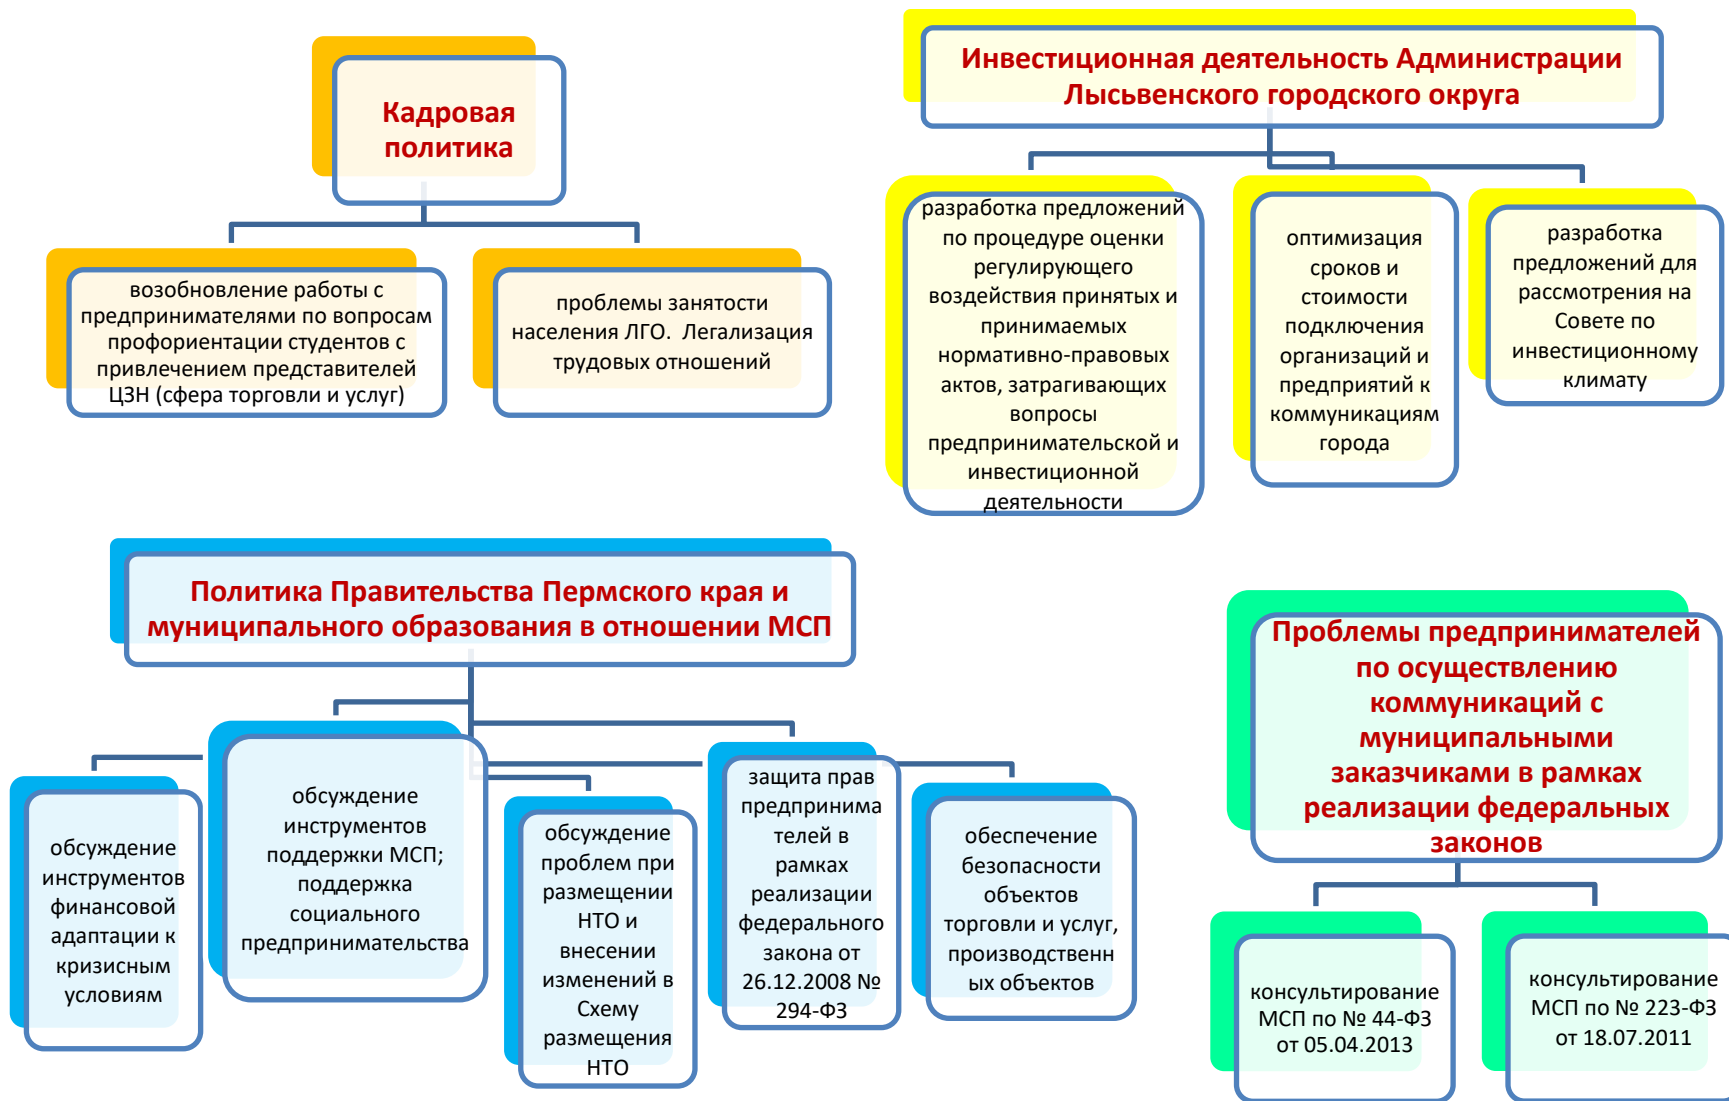

Основные темы для обсуждения на Координационных советах предпринимателей