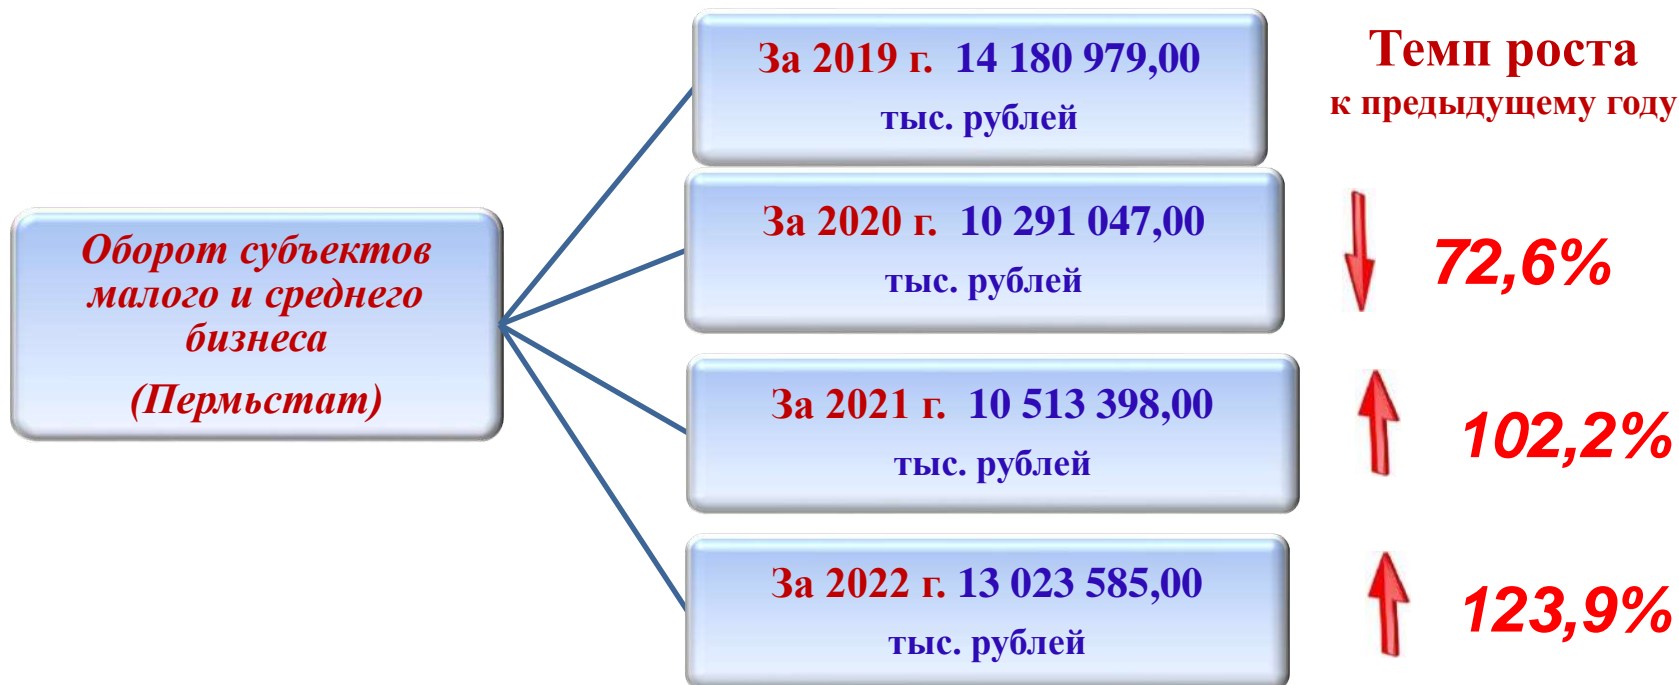

Динамика оборота (выручки) субъектов МСП, зарегистрированных на территории Лысьвенского городского округа

По сведениям Пермьстат (запрос по перечню показателей с учетом микропредприятий)

Причины общего снижения количества СМСП:

- ✓ Налоги
- ✓ Контрольно-кассовая техника
- ✓ Маркировка отдельных групп товаров
- ✓ Проверки
- ✓ Перерегистрация в других МИФНС
- ✓ Ограничения деятельности (пандемии COVID-19, санкции в связи с СВО)
- ✓ Перерегистрация предпринимателей в статус «Самозанятый»