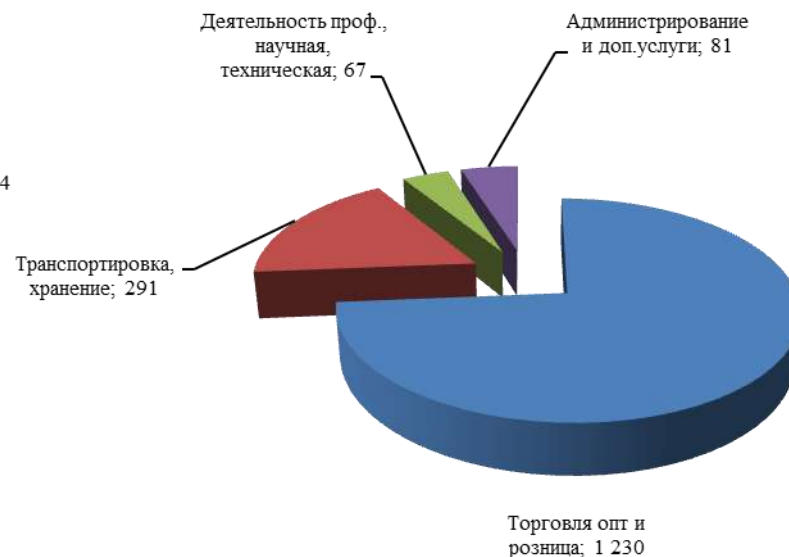

Субъекты бизнеса, зарегистрированные на территории Лысьвенского городского округа

По сведениям Пермьстат (<https://permstat.gks.ru>, итоги сплошного наблюдения за 2020 г./число замещенных рабочих мест по видам экономической деятельности):

Средняя численность работников МСП 2020 г.

7171 человек

Юридические лица – 353 ед.

4393 человека

**Фонд начисленной з/платы всех работников
1 321 834,8 тыс. рублей**

Индивидуальные предприниматели - 943 ед.

2778 человек

Количество занятых у субъектов МСП (юр. лица и ИП) за 2022 г. 7165 человек
(по сведениям ФНС России по Пермскому краю)